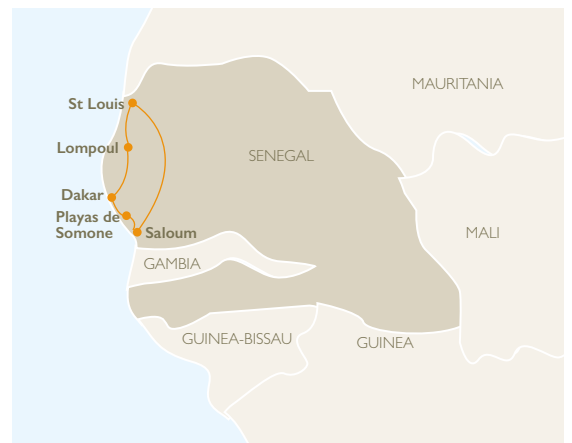

# Senegal en Esencia

Salidas desde Madrid y Barcelona:  
Lunes, viernes y sábados de Febrero a Diciembre de 2021

Descubriendo... Dakar, Desierto de Lompoul, Reserva de Barbarie, Isla de conchas de Joal, Delta Saloum, Reserva de Bandiña y playas de Somone.

## Plan de viaje

- Día 1.- Ciudad de origen - Dakar
- Día 2.- Dakar
- Día 3.- Dakar - Desierto de Lompoul
- Día 4.- Desierto de Lompoul - Reserva de Aves Barbarie - St. Louis
- Día 5.- St. Louis - Parque Delta del Saloum
- Día 6.- Parque Delta del Saloum
- Día 7.- Parque Delta del Salom - Playas de Somone
- Días 8 y 9.- Playas de Somone
- Día 10.- Playas de Somone - Dakar - Ciudad de origen
- Día 11.- Ciudad de origen

## Fechas de salida 2021

- Lunes, viernes y sábados de febrero a diciembre de 2021
- Ciudades de salida: Madrid y Barcelona